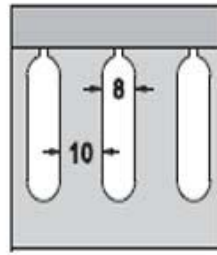

Grey LID only - Grey

Dimensions (mm)		Length	UOM	Model #
Width	Height			
25W		2M	10	LID25-G
38W		2M	10	LID38-G
40W		2M	10	LID40-G
55W		2M	10	LID55-G
60W		2M	10	LID60-G
75W		2M	10	LID75-G
80W		2M	10	LID80-G
100W		2M	10	LID100-G

CSD2530

DIMENSIONS

LIDxx-G

Closed Slotted Duct - Grey

Dimensions (mm)		Length	UOM	Model #
Width	Height			
25W	30H	2M	12	CSD2530
25W	60H	2M	12	CSD2560
40W	40H	2M	12	CSD4040
40W	60H	2M	12	CSD4060
40W	80H	2M	12	CSD4080
60W	60H	2M	12	CSD6060
60W	80H	2M	12	CSD6080
80W	80H	2M	8	CSD8080
100W	100H	2M	12	CSD100100